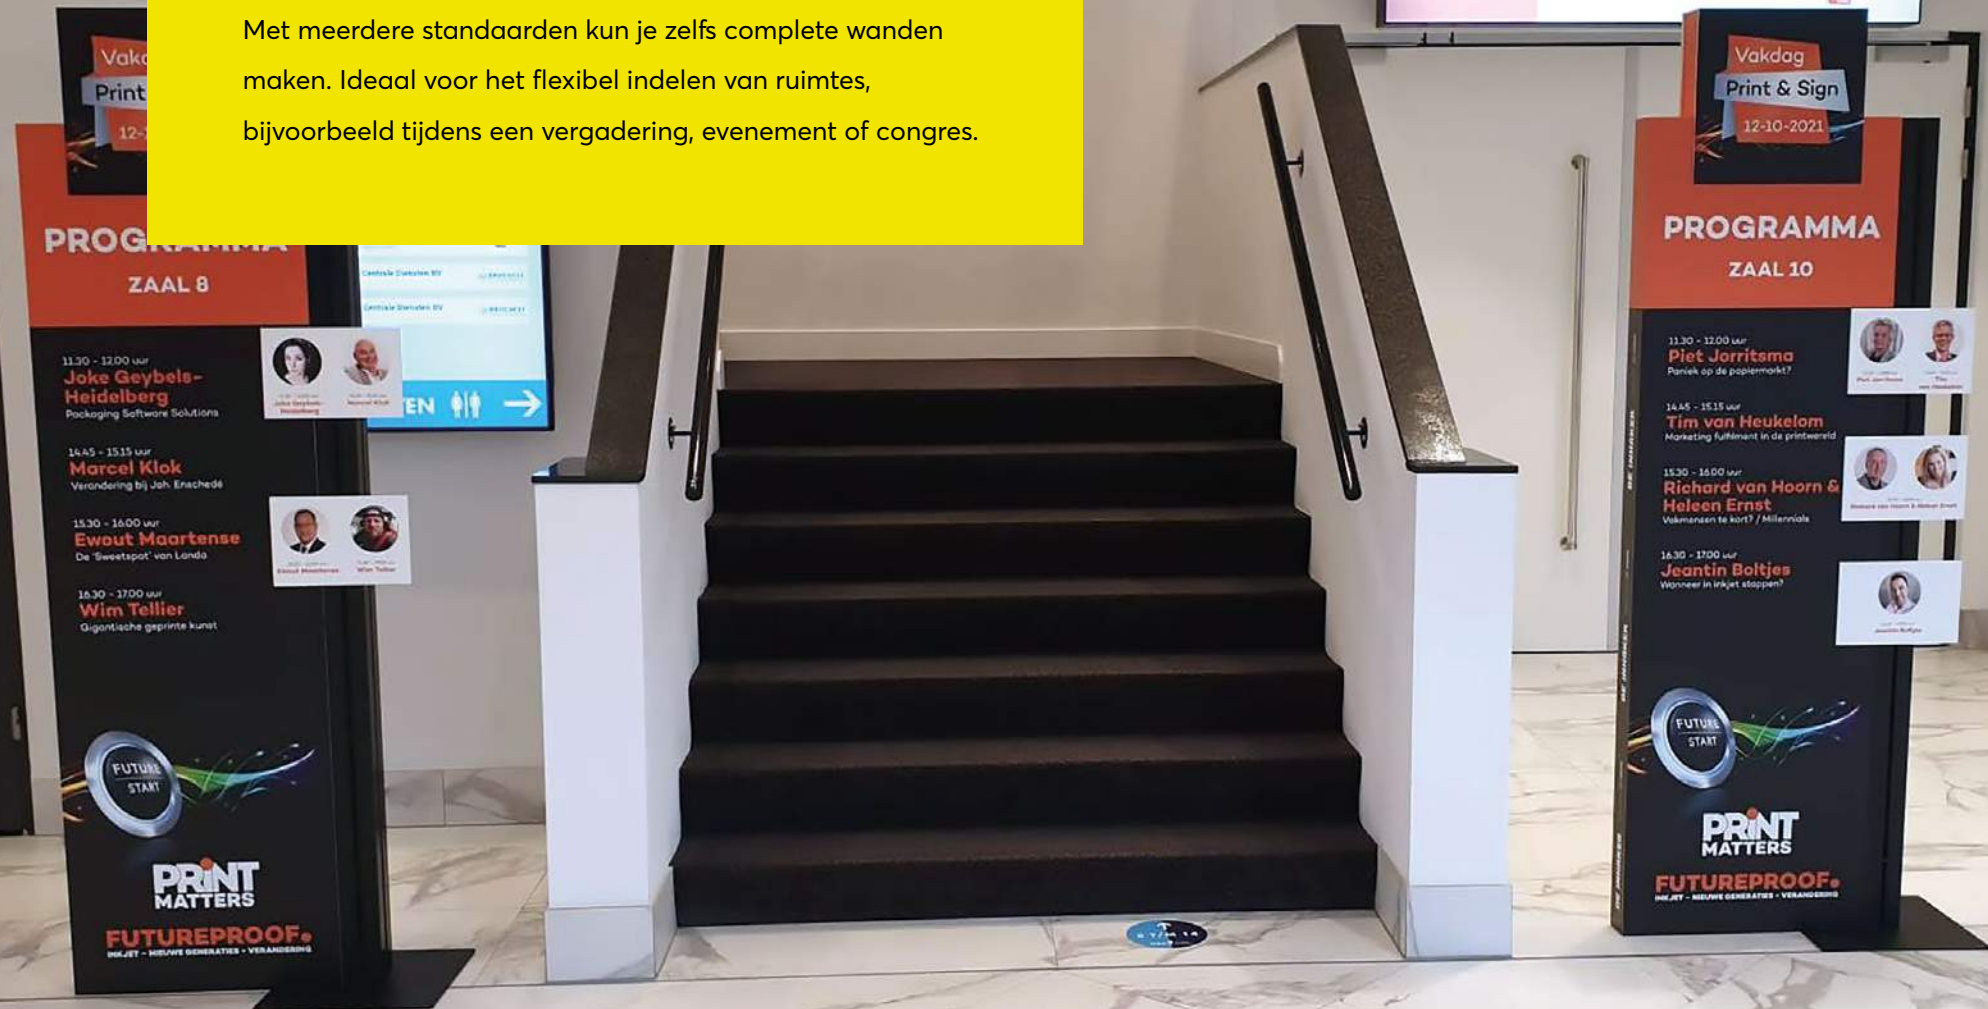

EVENT FABRIEK

welkom in de
EVENT FABRIEK

Houd 1,5 meter afstand

Two black cups on a white table.

EFFICIËNTE ROUTING EN GOEDE BEREIKBAARHEID

De Inhaker is de ideale tool voor tijdelijke signing en bewegwijzering. De naam zegt het al: met de Inhaker kan de klant snel en eenvoudig inhaken op de actuele situatie. Handig voor complexe omgevingen, zoals ziekenhuizen, maar ook voor evenementenlocaties, congresgebouwen of locaties waar verbouwd wordt. Wanneer de route wijzigt, kan de klant dit met de Inhaker eenvoudig aanpassen. Zónder grote investeringen in tijd, geld en moeite.

RECEPTIE

PARTNERS

GARDEROBE

DAMES

18.15 - 20.00 uur
DIET BLAUW

AROLD ZWIJNMAN

17.15 - 18.00

FLEXIBEL PLUG & PLAY
CONCEPT: GESCHIKT VOOR
ELKE BRANCHE, ELKE
LOCATIE EN IEDER MOMENT

INTERNE COMMUNICATIE

De Inhaker is niet alleen fun, maar ook functioneel voor de interne of instore communicatie. Maak bijvoorbeeld een praktische informatiezuil, folderhouder, aanwezigheidsbord, lessenaar, tafel, etagère, tablet standaard of routing. Met meerdere standaarden kun je zelfs complete wanden maken. Ideaal voor het flexibel indelen van ruimtes, bijvoorbeeld tijdens een vergadering, evenement of congres.

**MET DE INHAKER MAAK JE
EENVOUDIG DE MOOISTE
PROMOTIEMIDDELEN**

ZORG DAT KLANTEN AANHAKEN

Steeds vaker wordt entertainment geïntegreerd in retail- en foodserviceconcepten. Funshoppen is de trend en ook food wordt steeds vaker gecombineerd met fun. Met de Inhaker kun je hier uitstekend op inspelen. Creëer een 'Instamomentje' met een levensgroot stand-in foto bord van de Kerstman of maak je eigen Rad van Avontuur of magnetisch spelbord tijdens Koningsdag.